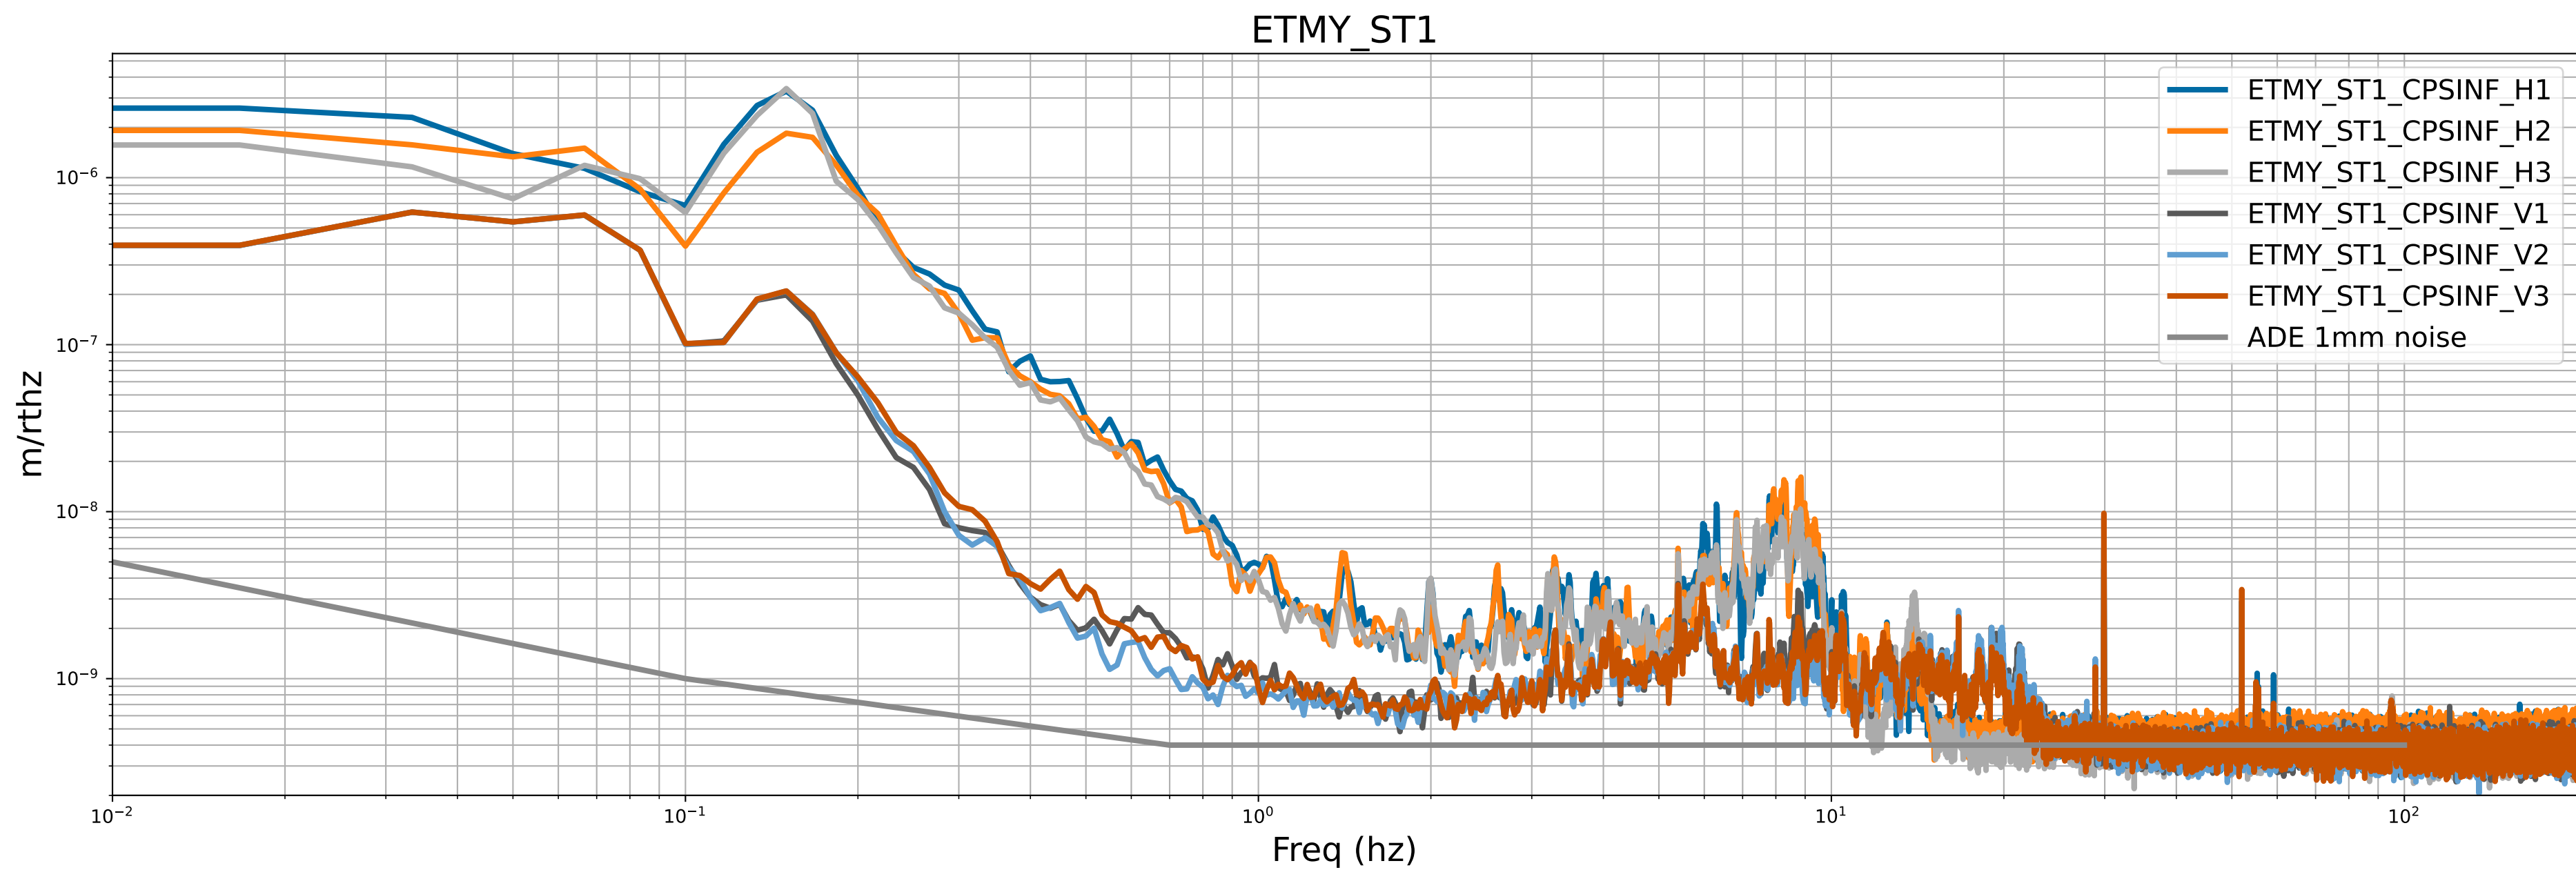

CPS Spectra 1415962800 to 1415963400

calibration only >10hz