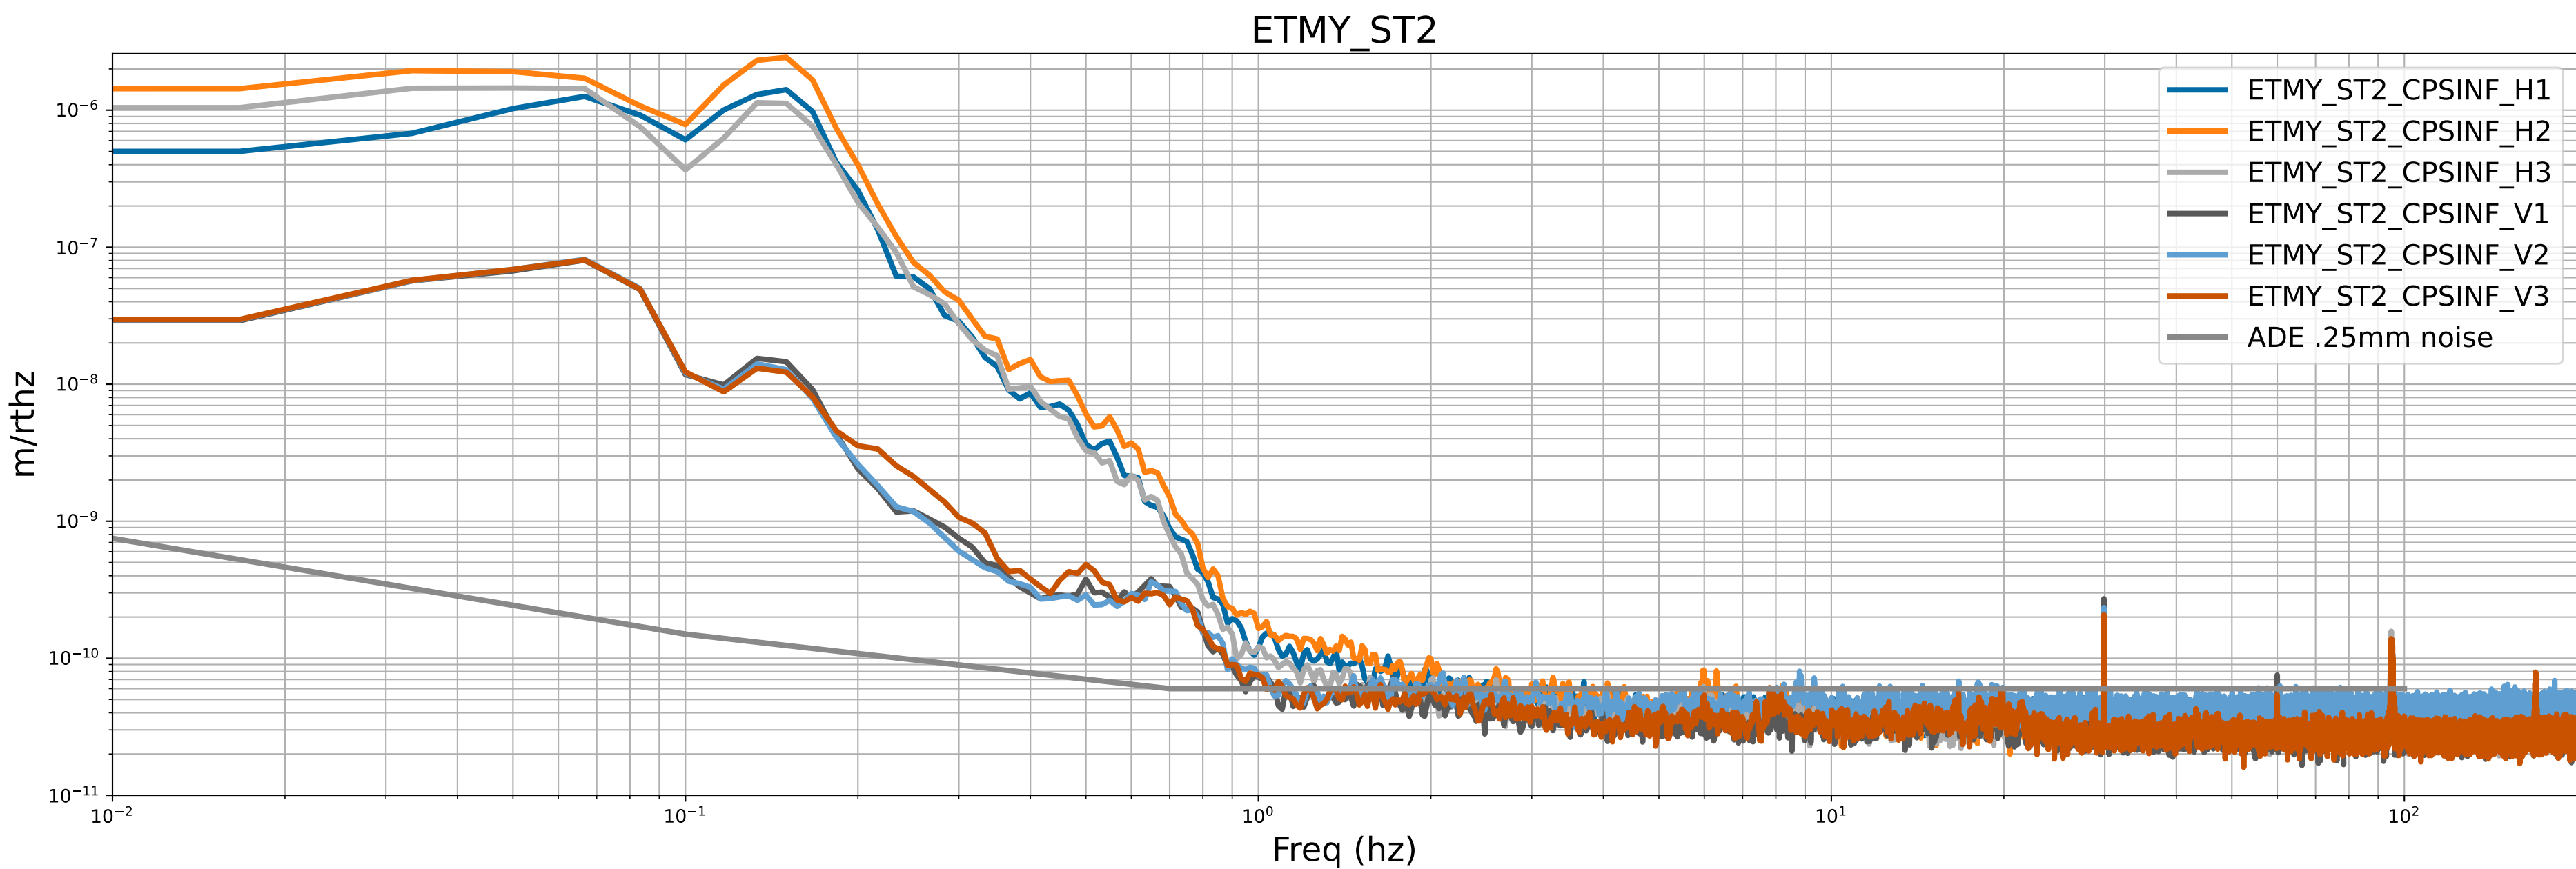

CPS Spectra 1415962800 to 1415963400

calibration only >10hz